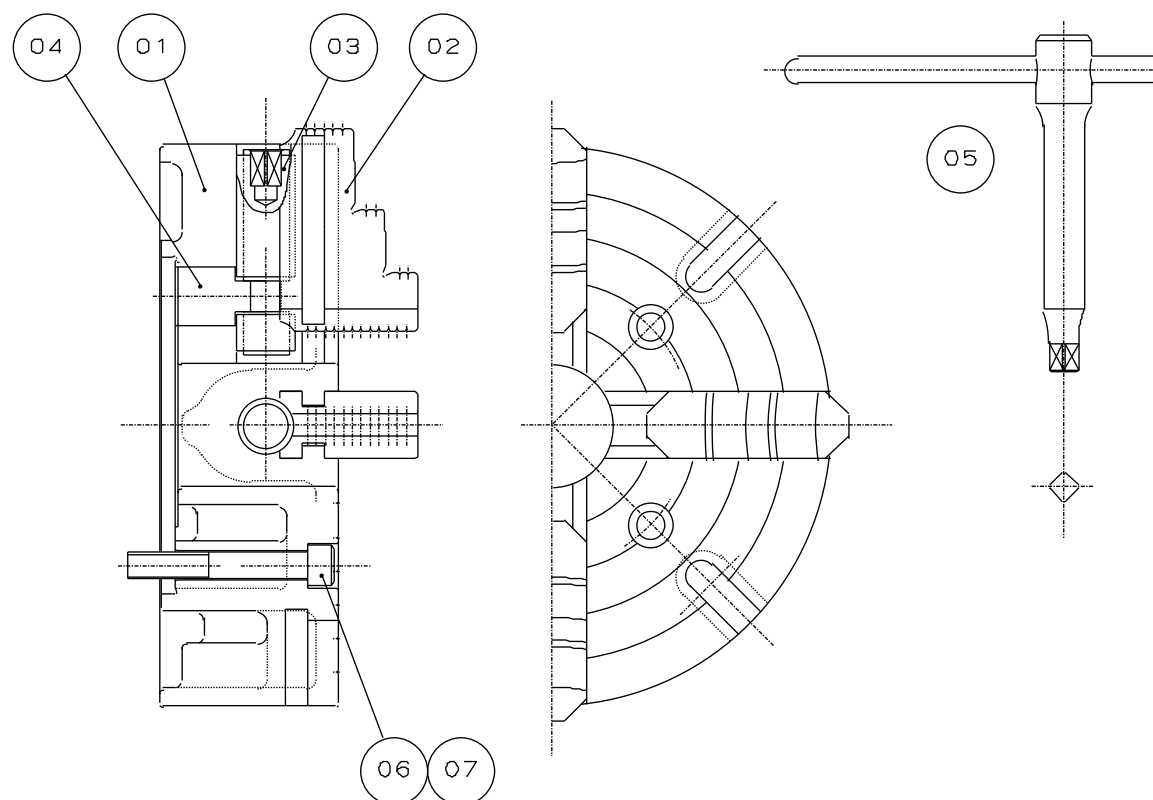

IC パーツリスト

IC PARTS LIST

図 1.

表 1.

No.	部品名称	NAME	数量 Q'ty
01	ホンタイ	BODY	1
02	ツメ	JAW	4
03	ネジボウ	OPERATING SCREW	4
04	ストッパー	STOPPER	4
05	ハンドル	HANDLE	1
06	六角穴付ボルト	HEX SOCKET HEAD CAP SCREW	4
07	六角棒スパナ	HEX KEY	1