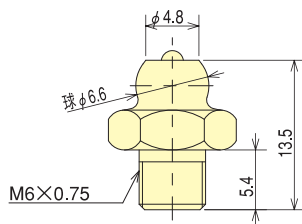

CHUCK

チャックグリース グリースニップル

61S403879

A M6

WA-100

ボールカップ8.0

■ グリスニップル挿入部 座グリ径

チャック型式	座グリ径	グリスニップル型式(図番)	チャック型式	座グリ径	グリスニップル型式(図番)
B-204	φ12	61S403879	UVE200K	φ12	A M6
B-205	φ12	61S403879	UVE250K	φ12	A M6
B-206	φ15	A M6	UVE315K	φ12	A M6
B-208	φ15	A M6	UVE400K	φ12	A M6
B-210	φ15	A M6	UBシリーズ	φ15	WA-100
B-212	φ15	A M6	UBRシリーズ	φ15	WA-100
B-215	φ15	A M6	KPCシリーズ	M5	M5止めねじ
Bシリーズ	φ15	A M6	DL06	φ15	61S403879
BB200シリーズ	φ15	61S403879	DL08	φ15	A M6
BS306	φ15	61S403879	DL10	φ15	A M6
BS308	φ15	A M6	DL12	φ15	A M6
BS310	φ15	A M6	PWシリーズ	φ15	A M6
BL200シリーズ	φ15	A M6	PWTシリーズ	φ15	A M6
HOH-206	φ15(ボデー)φ15(レバー)	61S403879	PUBシリーズ	φ15	A M6
HOH-208	φ15(ボデー)φ17(レバー)	61S403879,A M6	PU203	φ12	A M6
HOH-10K	φ15(ボデー)φ17(レバー)	A M6	PU204	φ15	A M6
HOH-12K	φ15(ボデー)φ19(レバー)	A M6	PU205	φ15	A M6
HOH-15K	φ15(ボデー)φ21(レバー)	A M6	PU206	φ15	A M6
QB306	φ15	61S403879	PU208	φ15	A M6
QB308	φ15	A M6	PU210	φ15	A M6
QB310	φ15	A M6	PU212	φ15	A M6
QB312	φ15	A M6	PUEシリーズ	φ15	A M6
BT204	φ12	61S403879	LUシリーズ	φ15	A M6
BT205	φ12	61S403879	FGT05/FG05	φ12	A M6
BT206	φ15	A M6	FGT06/FG06	φ15(ボデー)φ12(フィンガーブッシュ)	A M6
BT208	φ15	A M6	FGT08/FG08	φ15	A M6
BT210	φ15	A M6	FGT10/FG10	φ15	A M6
BT212	φ15	A M6	FGT12/FG12	φ15	A M6
BLT206	φ15	A M6	FG-Vシリーズ	φ15(ブランジャ)	A M6
BLT208	φ15	A M6	FG-Lシリーズ	φ15(ブランジャ)	61S403879
BLT210	φ15	A M6	FG48MR	組立時充填タイプ	球面ブッシュ部充填
BLT212	φ15	A M6	FG52M	φ15(ブランジャ)	61S403879
N-04	φ15	A M6	FG-Qシリーズ	φ14(ブランジャ)	A M6
N-05	φ15	A M6	SC-3(F)	ボールカップ	ボールカップ 8.0
N-06	φ15	A M6	SC-4(F)	ボールカップ	ボールカップ 8.0
N-08	φ15	A M6	SC-5(F)	ボールカップ	ボールカップ 8.0
N-10	φ15	A M6	JN06	φ15	61S403879
N-12	φ15	A M6	JN07	φ15	61S403879
N-15	φ15	A M6	JN09	φ15	61S403879
N-18	φ15	A M6	JN10	φ15	61S403879
N-21	φ15	WA-100	JN12	φ15	61S403879
N-24	φ15	WA-100	SC-14	ボールカップ	ボールカップ 8.0
NL04	φ15	A M6	SC-16	ボールカップ	ボールカップ 8.0
NL06	φ15	A M6	JN-Tシリーズ	φ15	61S403879
NL08	φ15	A M6	JN-RAシリーズ	φ15	61S403879
NL10	φ15	A M6	JTシリーズ	φ15	61S403879
NL12	φ15	A M6	JSシリーズ	φ15	61S403879
NL18	φ15	A 01	AS04	φ15	61S403879
MLシリーズ	φ15	A M6	AS06	φ15	A M6
NTシリーズ	φ15	A M6	AS08	φ15	A M6
NLTシリーズ	φ15	A M6	AS10	φ15	A M6
MLTシリーズ	φ15	A M6	AT04	φ15	61S403879
MLVシリーズ	φ15	A M6	AT06	φ15	A M6
HW-08	φ24	A M6	AT08	φ15	A M6
HW-10	φ14	A M6	AT10	φ15	A M6
HW-12	φ14	A M6	PLSシリーズ	φ15	A M6
HW-15	φ17	A M6	JM200	φ15	A M6
UVE160K	φ12	A M6	SC-Sシリーズ	ボールカップ	ボールカップ 8.0